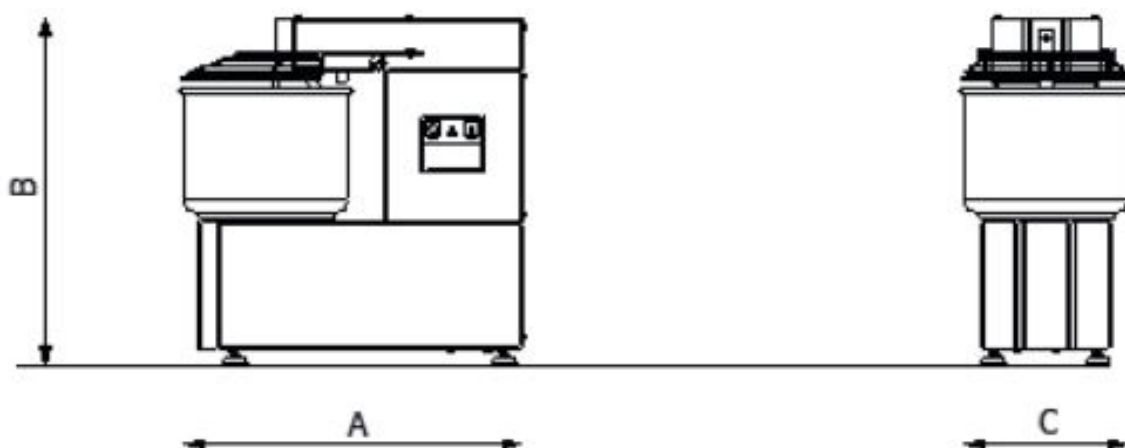

Hnětač těsta jednorychlostní neodnímatelná nádoba 42 l 400 V

Model

Sap kód

00010002

HTF 42 T

Skupina artiklů

Hnětače těsta

HTF7; HTF10