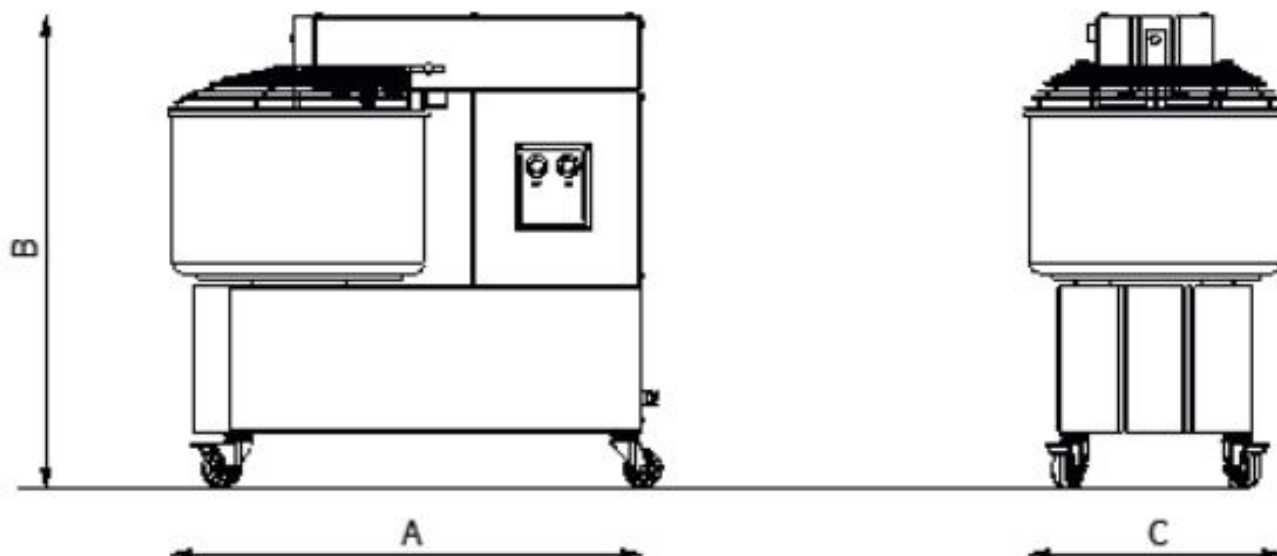

HTF15; HTF20; HTF33; HTF42; HTF53